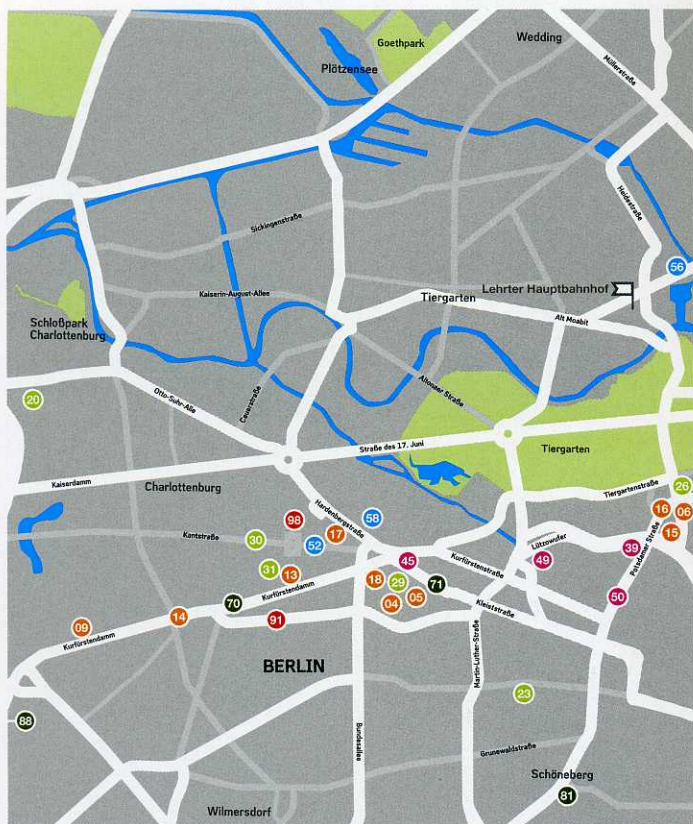

Stadtplan

01	ackselhaus	16	The Mandala Hotel	34	Pan Asia
02	Hotel Adlon Kempinski Berlin	17	Savoy Berlin	35	Schneeweiß
03	Arte Luise Kunsthôtel	18	swissôtel Berlin	36	Shan Rahimkhan
04	Brandenburger Hof	19	Alpenstueck	37	shiro i shiro
05	Ellington Hotel Berlin	20	Restaurant Ana e Bruno	38	Zoe
06	Grand Hyatt Berlin	21	Bocca di Bacco	39	40seconds
07	Lux Eleven	22	Borchardt Restaurant	40	Bangaloo
08	Hotel de Rome	23	Café Einstein Stammhaus	41	CSA Bar
09	Ku'Damm 101	24	Café Schönbrunn	42	Felix ClubRestaurant
10	Miniloft	25	Chantry	43	Newton Bar
11	Motel One Berlin-Alexanderplatz	26	Facil	44	Week-End
12	Park Plaza Wallstreet Berlin	27	Grill Royal	45	Puro - Skylounge Berlin
13	Q!	28	Gorgonzola Club	46	Reingold
14	Quentin	29	Restaurant 44	47	Solar
15	Ritz-Carlton	30	Kuchi	48	spindler + klatt
		31	La Cantina	49	Trompete
		32	Restaurant Maxwell	50	Victoria Bar
		33	Monsieur Vuong	51	Alexander Ochs Galleries